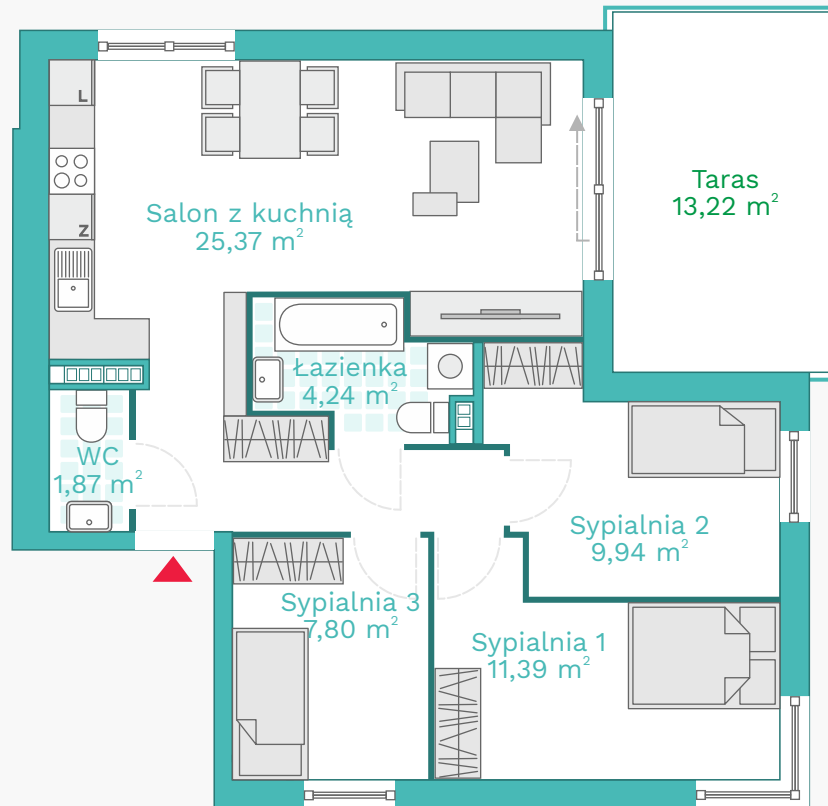

Przestronne

Mieszkanie: L2
Przestronne
Piętro: 1

Powierzchnia 67,20 m²
Liczba pokoi 4

Salon z kuchnią 25,37 m²
Hol 6,59 m²
Sypialnia 1 11,39 m²
Sypialnia 2 9,94 m²
Sypialnie 3 7,80 m²
Łazienka 4,24 m²
WC 1,87 m²

Komórka lok. 2,10 m²
Taras 13,22 m²

www.belisa.pl