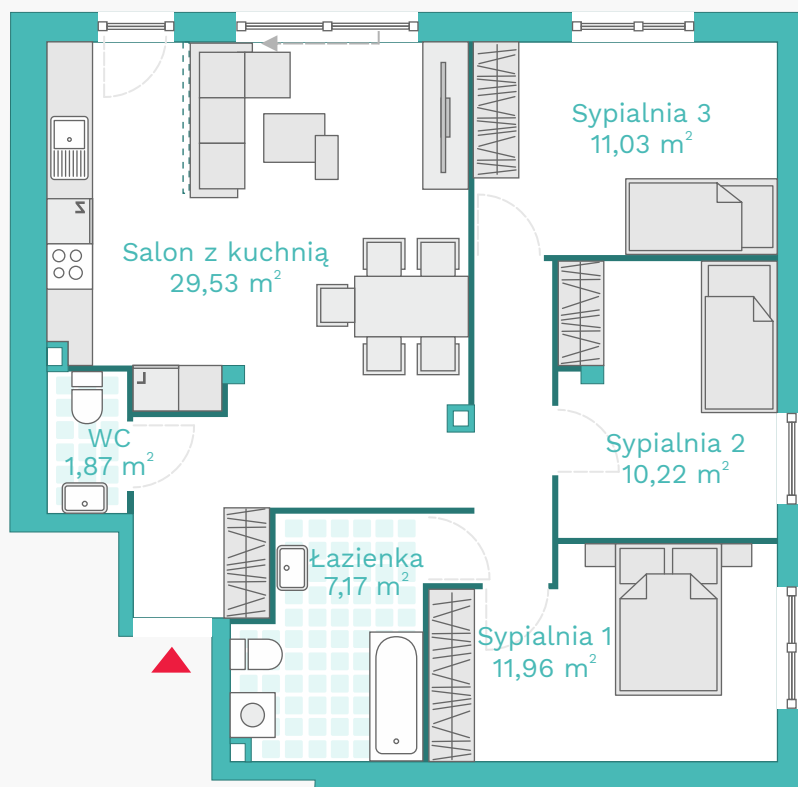

Prezydenckie

Mieszkanie: L1
Prezydenckie
Piętro: Parter

Powierzchnia 80,86 m²
Liczba pokoi 4

Salon z kuchnią 29,53 m²
Hol 9,08 m²
Sypialnia 1 11,96 m²
Sypialnia 2 10,22 m²
Sypialnie 3 11,03 m²
Łazienka 7,17 m²
WC 1,87 m²

Komórka lok. 2,54 m²
Ogródek ok. 167 m²

www.belisa.pl