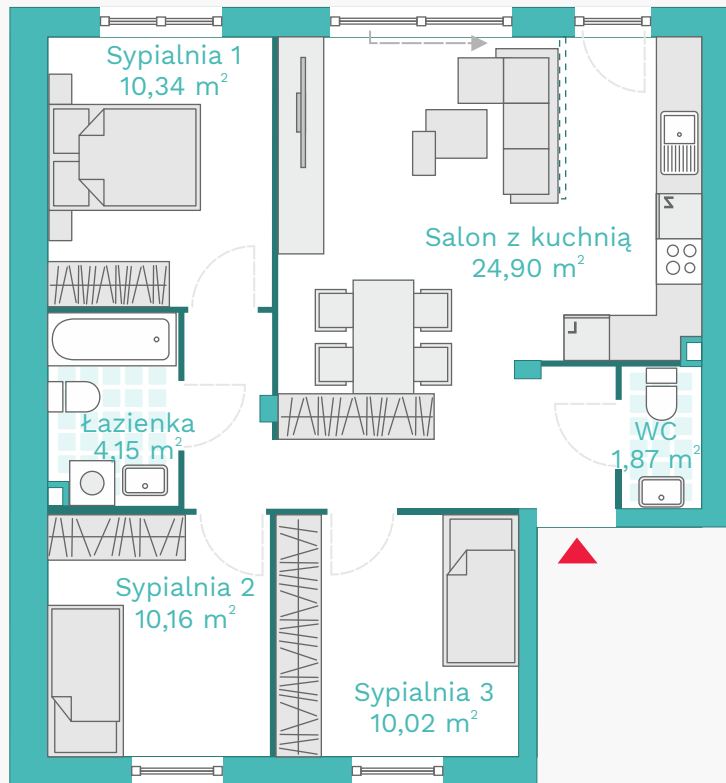

Duża Rodzina

Mieszkanie: K1
Duża Rodzina
Piętro: Parter

Powierzchnia 71,36 m²
Liczba pokoi 4

Salon z kuchnią 24,90 m²
Hol 9,92 m²
Sypialnia 1 10,34 m²
Sypialnia 2 10,16 m²
Sypialnie 3 10,02 m²
Łazienka 4,15 m²
WC 1,87 m²

Komórka lok. 1,77 m²
Ogródek ok. 54 m²

www.belisa.pl