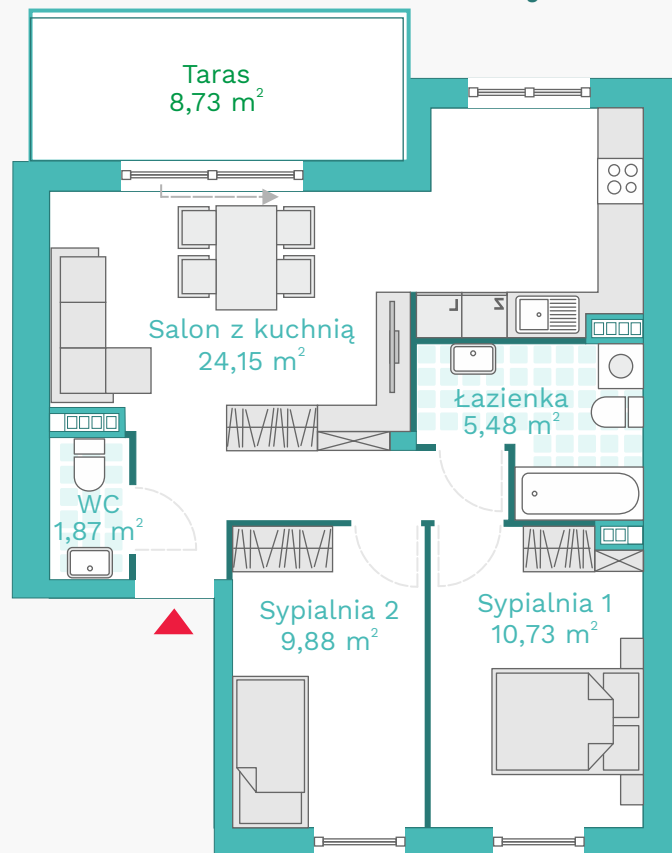

Dobry Start

Mieszkanie: J2
Dobry Start
Piętro: 1

Powierzchnia 57,33 m²
Liczba pokoi 3

Salon z kuchnią 24,15 m²
Hol 5,22 m²
Sypialnia 1 10,73 m²
Sypialnia 2 9,88 m²
Łazienka 5,48 m²
WC 1,87 m²

Komórka lok. 2,10 m²
Taras 8,73 m²