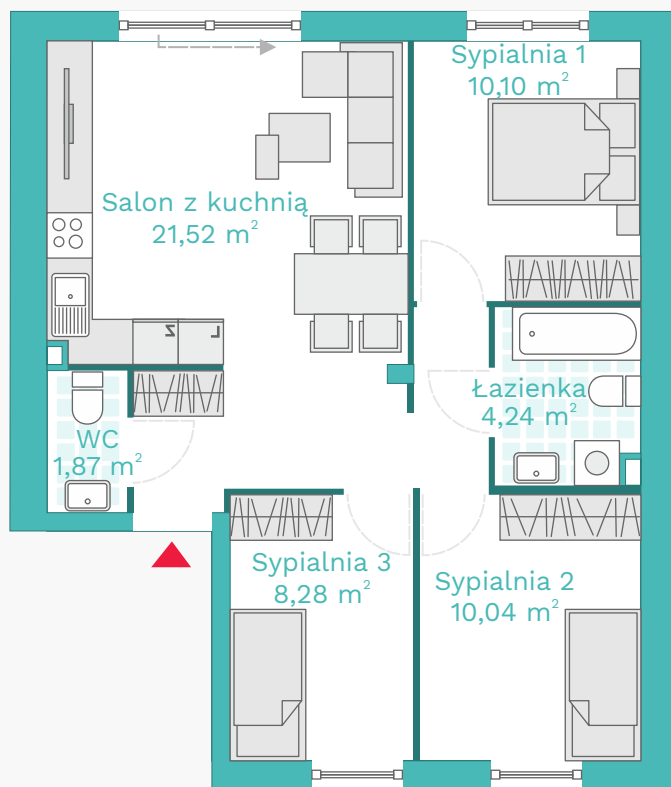

## Funkcjonalne

**BELISA**  
DEVELOPMENT

Mieszkanie: J1  
Funkcjonalne  
Piętro: Parter

Powierzchnia 62,92 m<sup>2</sup>  
Liczba pokoi 4

Salon z kuchnią 21,52 m<sup>2</sup>  
Hol 6,87 m<sup>2</sup>  
Sypialnia 1 10,10 m<sup>2</sup>  
Sypialnia 2 10,04 m<sup>2</sup>  
Sypialnia 3 8,28 m<sup>2</sup>  
Łazienka 4,24 m<sup>2</sup>  
WC 1,87 m<sup>2</sup>

Komórka lok. 1,77 m<sup>2</sup>  
Ogródek ok. 49 m<sup>2</sup>

1 2m

[www.belisa.pl](http://www.belisa.pl)