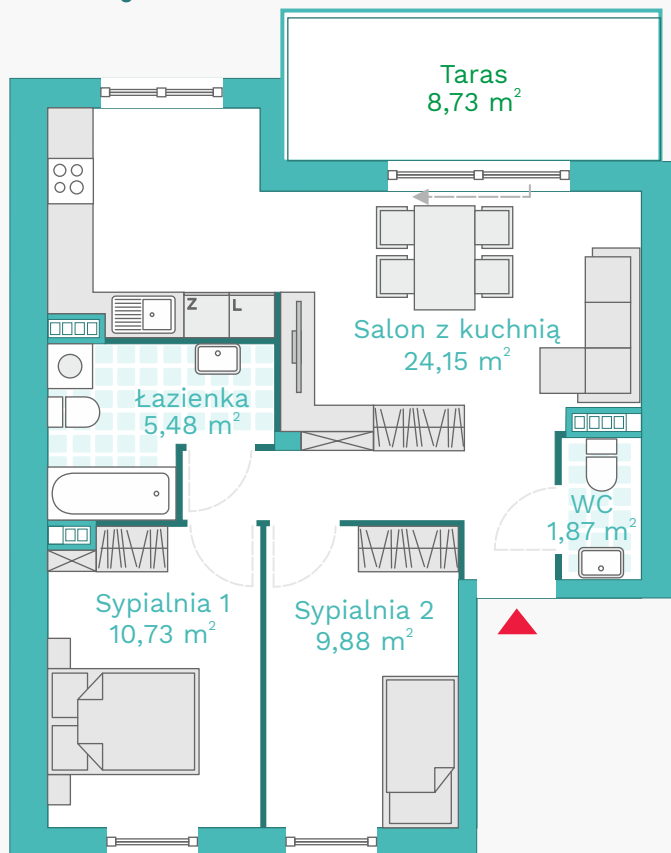

Dobry Start

Mieszkanie: I2
Dobry Start
Piętro: 1

Powierzchnia 57,33 m²
Liczba pokoi 3

Salon z kuchnią 24,15 m²
Hol 5,22 m²
Sypialnia 1 10,73 m²
Sypialnia 2 9,88 m²
Łazienka 5,48 m²
WC 1,87 m²

Komórka lok. 2,10 m²
Taras 8,73 m²