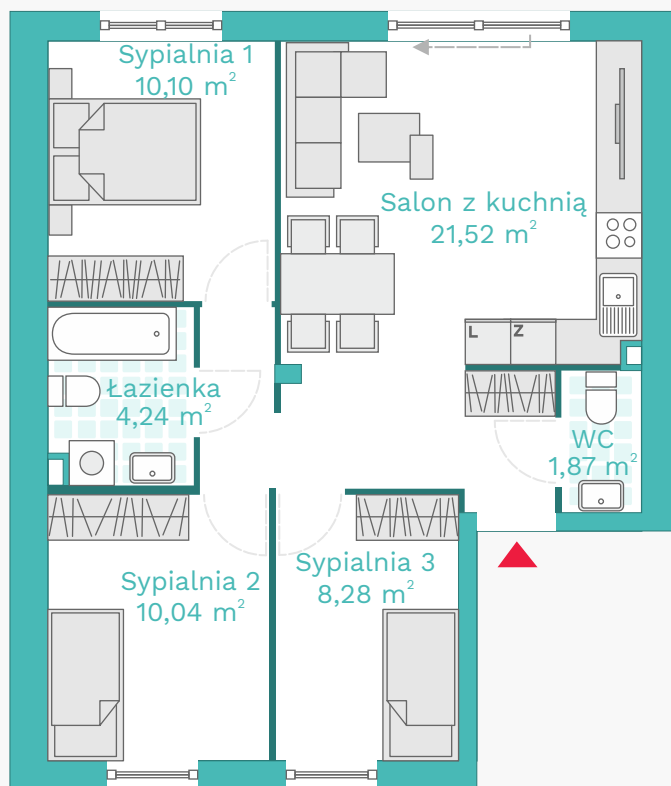

## Funkcjonalne

**BELISA**  
DEVELOPMENT

Mieszkanie: I1  
Funkcjonalne  
Piętro: Parter

Powierzchnia 62,92 m<sup>2</sup>  
Liczba pokoi 4

Salon z kuchnią 21,52 m<sup>2</sup>  
Hol 6,87 m<sup>2</sup>  
Sypialnia 1 10,10 m<sup>2</sup>  
Sypialnia 2 10,04 m<sup>2</sup>  
Sypialnia 3 8,28 m<sup>2</sup>  
Łazienka 4,24 m<sup>2</sup>  
WC 1,87 m<sup>2</sup>

Komórka lok. 1,77 m<sup>2</sup>  
Ogródek ok. 49 m<sup>2</sup>

1 2m

www.belisa.pl