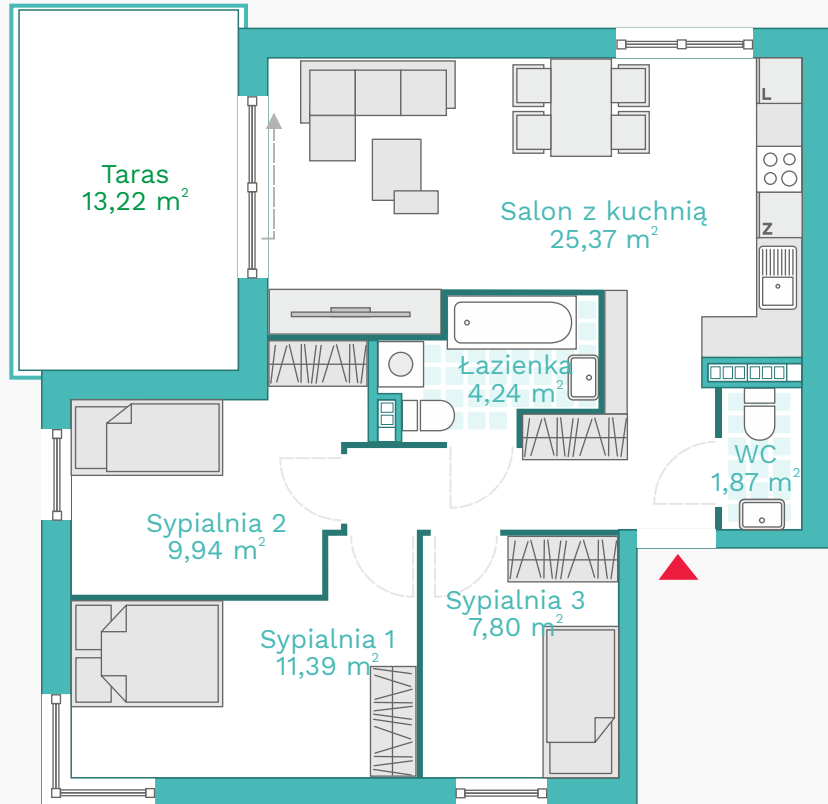

## Przestronne

Mieszkanie: G2  
Przestronne  
Piętro: 1

Powierzchnia 67,20 m<sup>2</sup>  
Liczba pokoi 4

Salon z kuchnią 25,37 m<sup>2</sup>  
Hol 6,59 m<sup>2</sup>  
Sypialnia 1 11,39 m<sup>2</sup>  
Sypialnia 2 9,94 m<sup>2</sup>  
Sypialnia 3 7,80 m<sup>2</sup>  
Łazienka 4,24 m<sup>2</sup>  
WC 1,87 m<sup>2</sup>

Komórka lok. 2,10 m<sup>2</sup>  
Taras 13,22 m<sup>2</sup>

www.belisa.pl