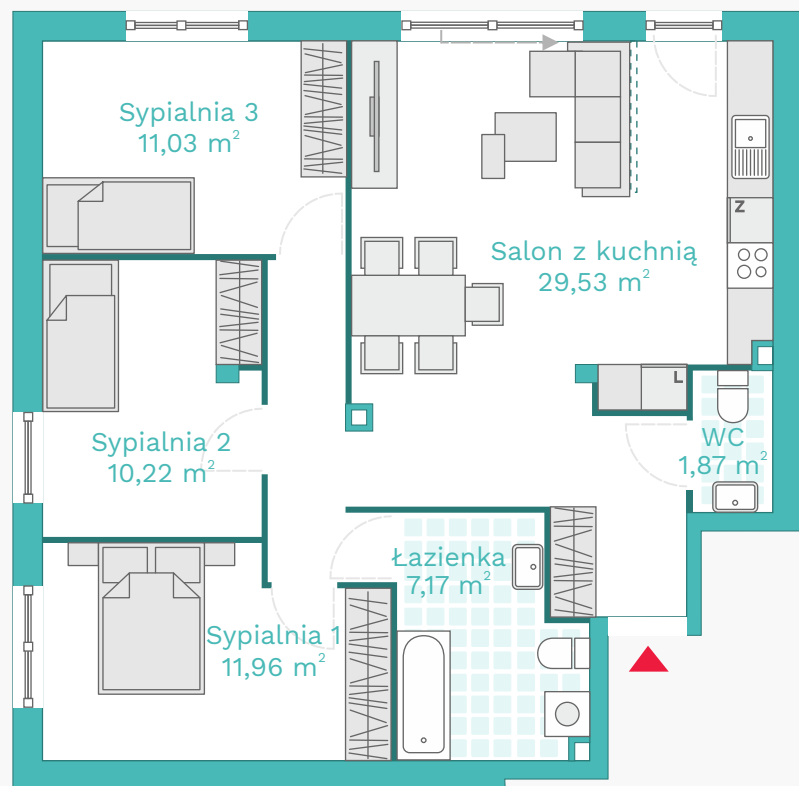

Prezydenckie

Mieszkanie: G1
Prezydenckie
Piętro: Parter

Powierzchnia 80,86 m²
Liczba pokoi 4

Salon z kuchnią 29,53 m²
Hol 9,08 m²
Sypialnia 1 11,96 m²
Sypialnia 2 10,22 m²
Sypialnia 3 11,03 m²
Łazienka 7,17 m²
WC 1,87 m²

Komórka lok. 2,54 m²
Ogródek ok. 126 m²

www.belisa.pl