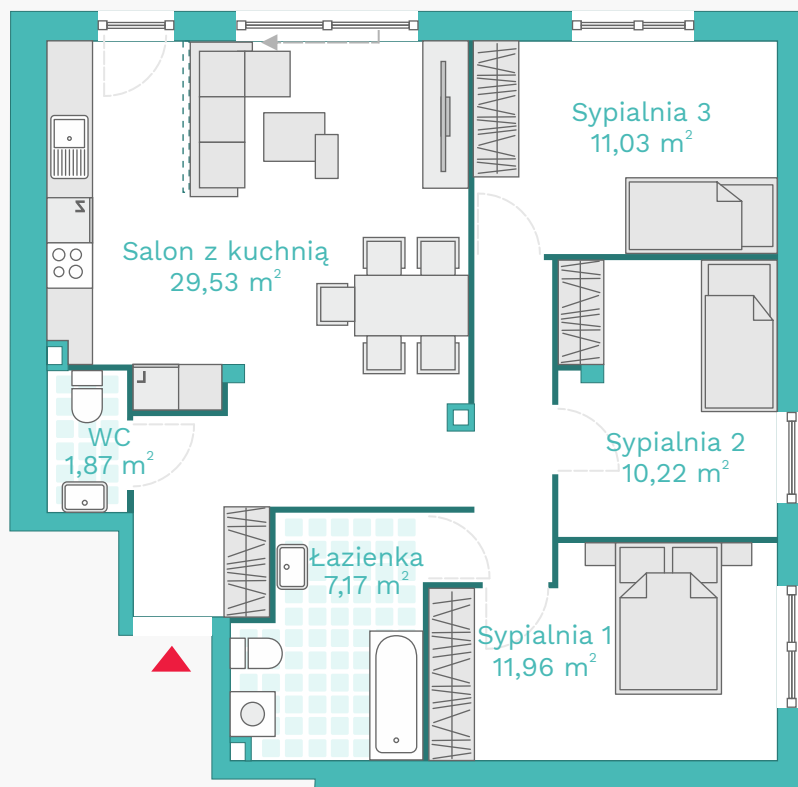

Prezydenckie

Mieszkanie: F1
Prezydenckie
Piętro: Parter

Powierzchnia 80,86 m²
Liczba pokoi 4

Salon z kuchnią 29,53 m²
Hol 9,08 m²
Sypialnia 1 11,96 m²
Sypialnia 2 10,22 m²
Sypialnie 3 11,03 m²
Łazienka 7,17 m²
WC 1,87 m²

Komórka lok. 2,54 m²
Ogródek ok. 126 m²

www.belisa.pl