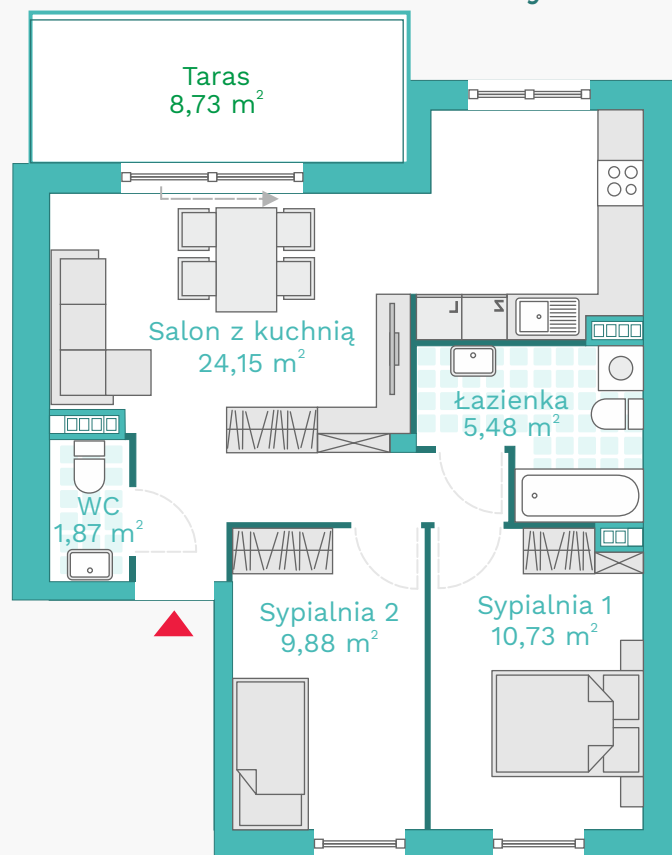

Dobry Start

Mieszkanie: D2
Dobry Start
Piętro: 1

Powierzchnia 57,33 m²
Liczba pokoi 3

Salon z kuchnią 24,15 m²
Hol 5,22 m²
Sypialnia 1 10,73 m²
Sypialnia 2 9,88 m²
Łazienka 5,48 m²
WC 1,87 m²

Komórka lok. 2,10 m²
Taras 8,73 m²