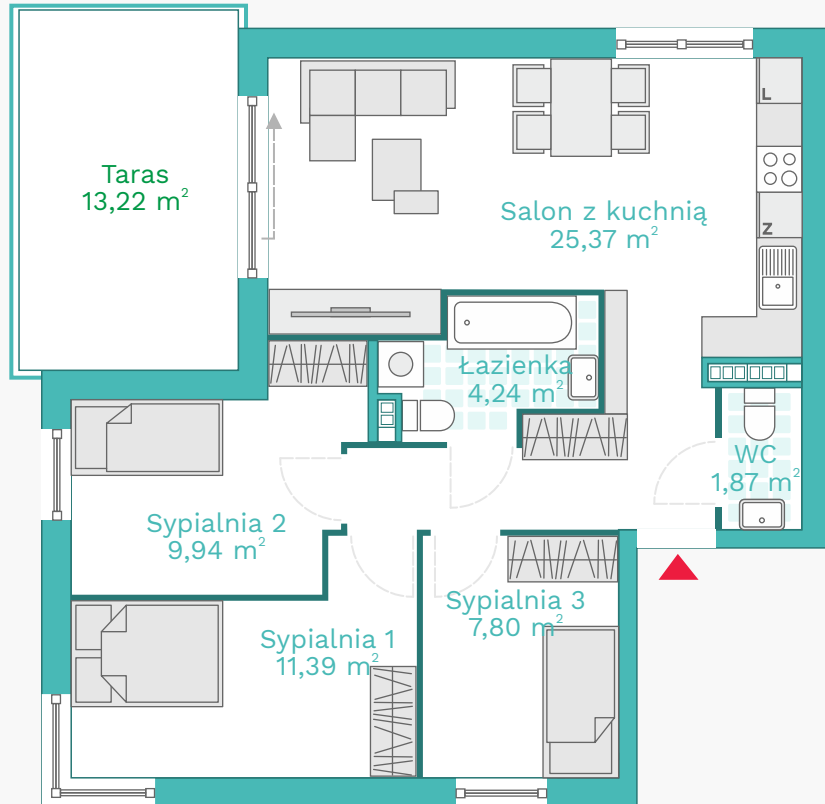

## Przestronne

Mieszkanie: A2  
Przestronne  
Piętro: 1

Powierzchnia 67,20 m<sup>2</sup>  
Liczba pokoi 4

Salon z kuchnią 25,37 m<sup>2</sup>  
Hol 6,59 m<sup>2</sup>  
Sypialnia 1 11,39 m<sup>2</sup>  
Sypialnia 2 9,94 m<sup>2</sup>  
Sypialnie 3 7,80 m<sup>2</sup>  
Łazienka 4,24 m<sup>2</sup>  
WC 1,87 m<sup>2</sup>

Komórka lok. 2,10 m<sup>2</sup>  
Taras 13,22 m<sup>2</sup>

www.belisa.pl