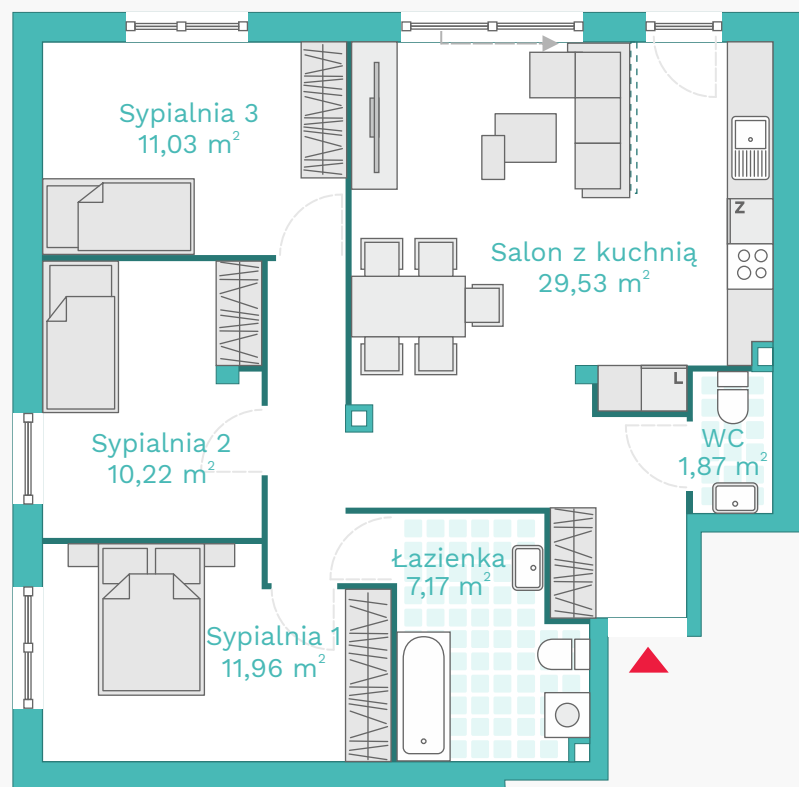

Prezydenckie

Mieszkanie: A1
Prezydenckie
Piętro: Parter

Powierzchnia 80,86 m²
Liczba pokoi 4

Salon z kuchnią 29,53 m²
Hol 9,08 m²
Sypialnia 1 11,96 m²
Sypialnia 2 10,22 m²
Sypialnia 3 11,03 m²
Łazienka 7,17 m²
WC 1,87 m²

Komórka lok. 2,54 m²
Ogródek ok. 364 m²

www.belisa.pl